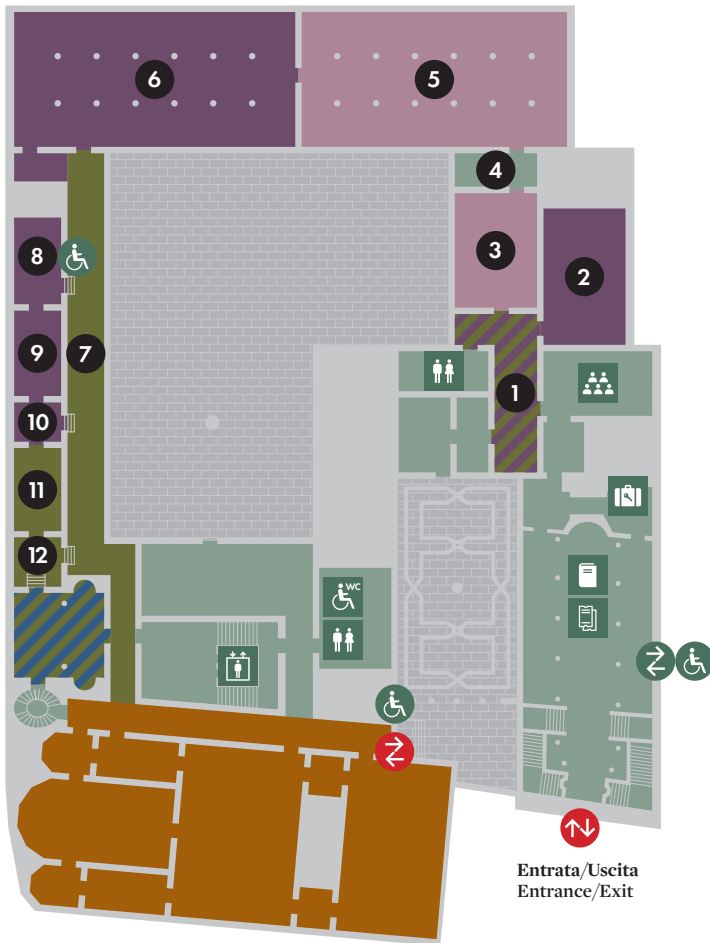

O

Piano Terra Ground Floor

1600–1880

Mappa/Map

Sale/Rooms

- Sala 1**
1700-1800/1800-1880
Francesco Hayez
- Sala 2**
1700-1800
Giambattista Tiepolo
- Sala 3**
1600-1700
Domenico Fetti, Johann Liss,
Carlo Saraceni
- Sala 4**
Sala video
- Sala 5**
1600-1700
Luca Giordano,
Sebastiano Mazzoni
Bernardo Strozzi
- Sala 6**
1700-1800
Pietro Longhi,
Giambattista Piazzetta,
Giambattista Tiepolo
- Sala 7**
1800-1880
Antonio Canova
- Sala 8**
1700-1800
Rosalba Carriera, Francesco Guardi,
Sebastiano Ricci
- Sala 9**
1700-1800
Canaletto, Giambattista Pittoni
- Sala 10**
1700-1800
Antonio Canova
- Sala 11**
1800-1880
Giovanni De Min, Francesco Hayez
- Sala 12**
1800-1880
Luigi Borro
- Sala 13**
1450-1600/1800-1880
Antonio Canova, Andrea Palladio

Servizi/Services

- Armadietti
Lockers
- Biglietteria
Ticket office
- Sala multimediale
Multimedia room
- Bookshop
- Ascensore
Elevator
- Toilette
Toilet
- Toilette accessibile
Accessible toilet
- Percorso agevolato
Accessible route

Legenda/Key

- 1450–1600
- 1600–1700
- 1700–1800
- 1800–1880
- Aree comuni
Common spaces
- Mostre temporanee
Temporary exhibitions

1

Primo Piano First Floor

1300–1600

Mappa/Map

Il percorso inizia qui
Tour starts here