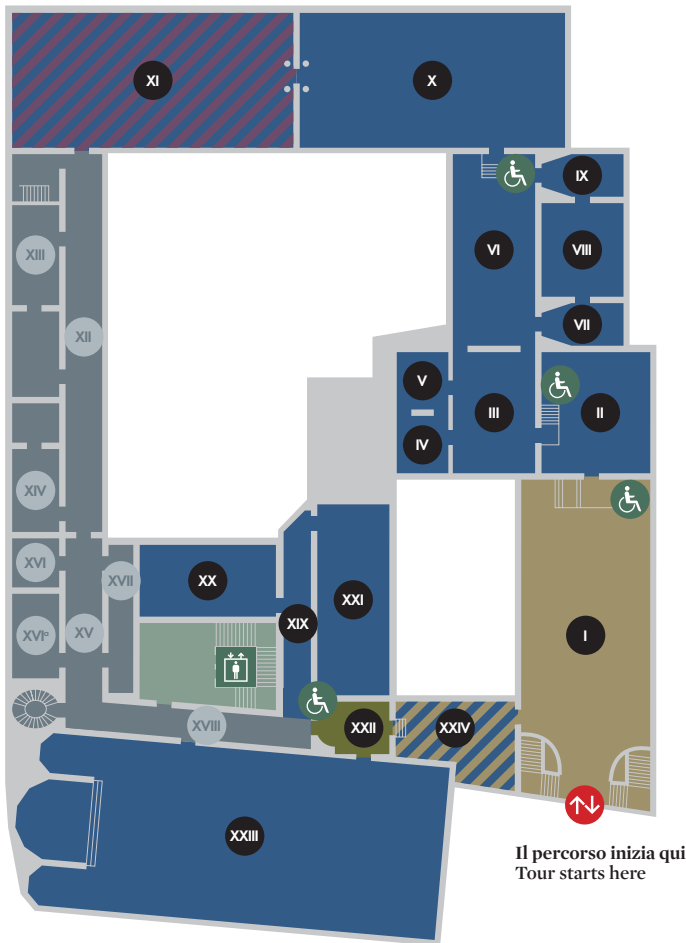

Servizi/Services

- Armadietti
Lockers
- Biglietteria
Ticket office
- Sala multimediale
Multimedia room
- Bookshop
- Ascensore
Elevator
- Toilette
Toilet
- Toilette accessibile
Accessible toilet
- Percorso agevolato
Accessible route

Legenda/Key

- 1450–1600
- 1600–1700
- 1700–1800
- 1800–1880
- Aree comuni
Common spaces
- Mostre temporanee
Temporary exhibitions

1

Primo Piano First Floor

1300–1600

Mappa/Map

Il percorso inizia qui
Tour starts here

Sale/Rooms

- Sala I**
■ 1300-1450
Jacobello del Fiore,
Lorenzo Veneziano, Paolo Veneziano
- Sala II**
■ 1450-1600
Giovanni Bellini, Vittore Carpaccio,
Cima da Conegliano
- Sala III**
■ 1450-1600
Gentile Bellini, Giovanni Bellini,
Jacopo Bellini
- Sala IV**
■ 1450-1600
Giovanni Bellini,
Piero della Francesca,
Andrea Mantegna, Cosmè Tura
- Sala V**
■ 1450-1600
Giovanni Bellini
- Sala VI^a**
■ 1450-1600
Cima da Conegliano
- Sala VI^b**
■ 1450-1600
Giovanni Bellini, Paris Bordon,
Giovanni Mansueti
- Sala VII**
■ 1450-1600
Jheronymus Bosch
- Sala VIII**
■ 1450-1600
Sebastiano del Piombo,
Giorgione, Tiziano
- Sala IX**
■ 1450-1600
Palma il Vecchio, Lorenzo Lotto
- Sala X**
■ 1450-1600
Veronese
- Sala XI**
■ 1450-1600/1700-1800
Giambattista Tiepolo,
Tintoretto, Tiziano
- Sala XII-XVIII**
■ Prossima riapertura/Opening soon
1450-1600/1600-1700
Jacopo Bassano, Leandro Bassano,
Annibale Carracci, Moretto,
Padovanino, Romanino,
Giovanni Girolamo Savoldo,
Tintoretto, Giorgio Vasari,
Bonifacio Veronese.
Esposizioni temporanee di disegni,
scultura veneta del Rinascimento/
Temporary exhibitions of drawings,
Venetian sculpture of the Renaissance
- Sala XIX**
■ 1450-1600
Boccaccio Boccaccio
- Sala XX**
■ 1450-1600
Gentile Bellini, Vittore Carpaccio
- Sala XXI**
■ 1450-1600
Vittore Carpaccio
- Sala XXII**
■ 1800-1880
Jacopo de Martini, Rinaldo Rinaldi
- Sala XXIII**
■ 1450-1600
Alvise Vivarini, Bartolomeo Vivarini,
Tintoretto
- Sala XXIV**
■ 1300-1450/1450-1600
Giovanni d'Alemagna, Tiziano,
Antonio Vivarini