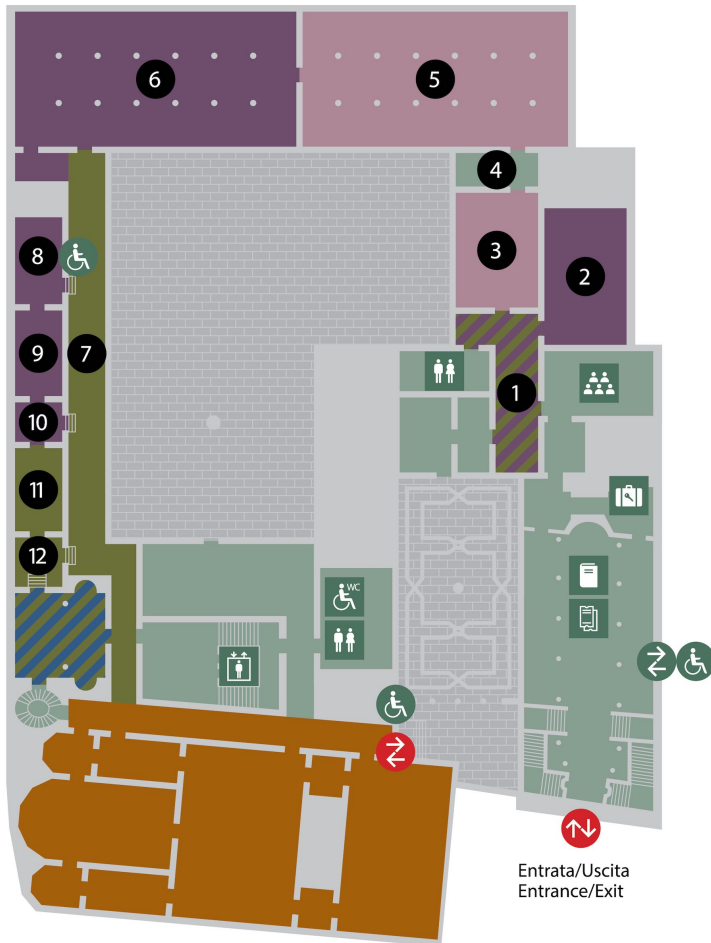

0

Piano Terra Ground Floor

1600–1880

Mappa/Map

Sale/Rooms

- Sala 1
1700-1800/1800-1880
Francesco Hayez
- Sala 2
1700-1800
Giambattista Tiepolo
- Sala 3
1600-1700
Domenico Fetti, Johann Liss,
Carlo Saraceni
- Sala 4
Sala video
- Sala 5
1600-1700
Luca Giordano,
Sebastiano Mazzoni
Bernardo Strozzi
- Sala 6
1700-1800
Pietro Longhi,
Giambattista Piazzetta,
Giambattista Tiepolo
- Sala 7
1800-1880
Antonio Canova
- Sala 8
1700-1800
Rosalba Carriera, Francesco Guardi,
Sebastiano Ricci
- Sala 9
1700-1800
Canaletto, Giambattista Pittoni
- Sala 10
1700-1800
Antonio Canova
- Sala 11
1800-1880
Giovanni De Min, Francesco Hayez
- Sala 12
1800-1880
Luigi Borro
- Sala 13
1450-1600/1800-1880
Antonio Canova, Andrea Palladio

Servizi/Services

- Armadietti
Lockers
- Biglietteria
Ticket office
- Sala multimediale
Multimedia room
- Bookshop
- Ascensore
Elevator
- Toilette
Toilet
- Toilette accessibile
Accessible toilet
- Percorso agevolato
Accessible route

Legenda/Key

- 1450–1600
- 1600–1700
- 1700–1800
- 1800–1880
- Aree comuni
Common spaces
- Mostre temporanee
Temporary exhibitions